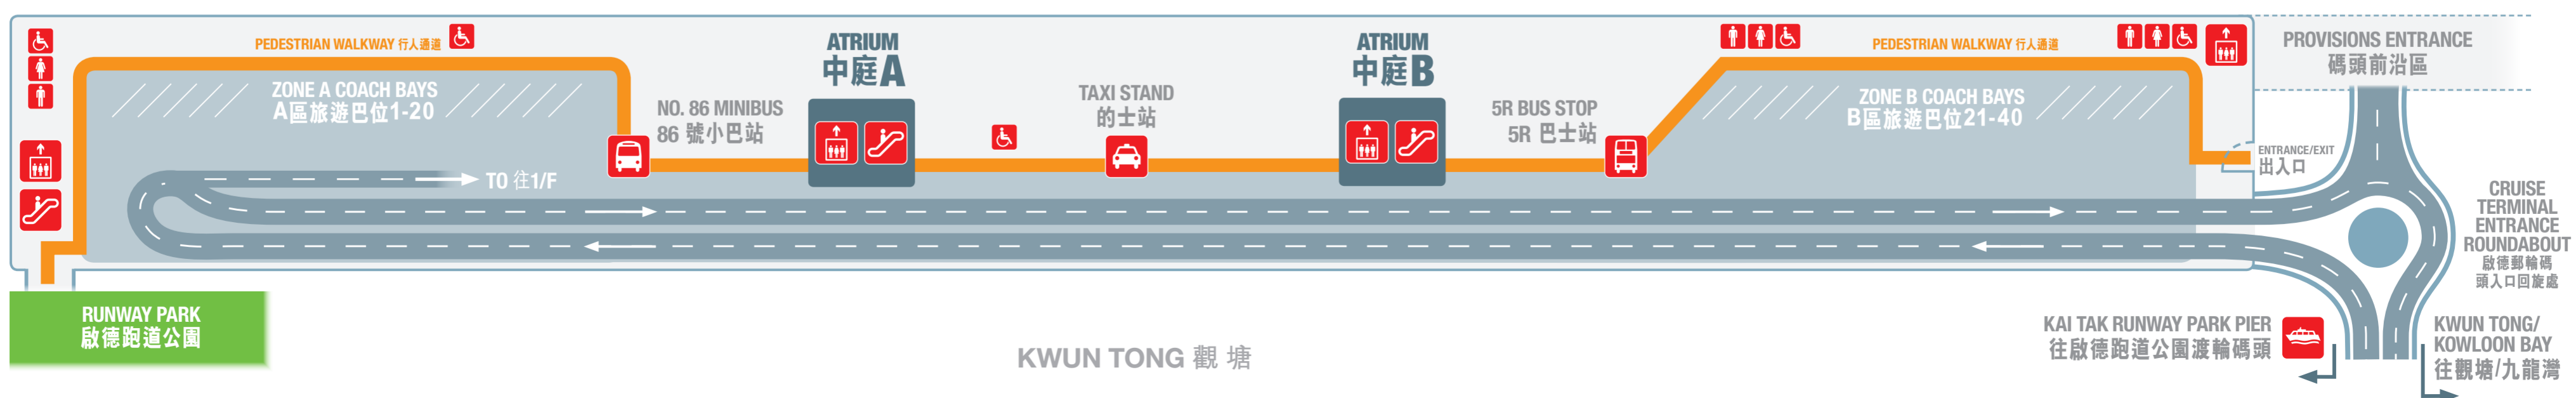

## 啟德郵輪碼頭行人地圖

R/F  
2/F  
1/F  
G/F

LEGEND	
	PEDESTRIAN WALKWAY 行人通道
	VEHICULAR DRIVEWAY 馬路
	POLICE STATION 警察局

R/F  
KAI TAK CRUISE  
TERMINAL PARK  
啟德郵輪  
碼頭花園

2/F  
SECOND  
FLOOR  
二樓

1/F  
FIRST  
FLOOR  
一樓

G/F  
GROUND  
FLOOR  
地面

MAP IS NOT TO SCALE  
圖並非按照比例繪畫

KWUN TONG 觀塘

KAI TAK RUNWAY PARK PIER  
往啟德跑道公園渡輪碼頭

KWUN TONG/  
KOWLOON BAY  
往觀塘/九龍灣