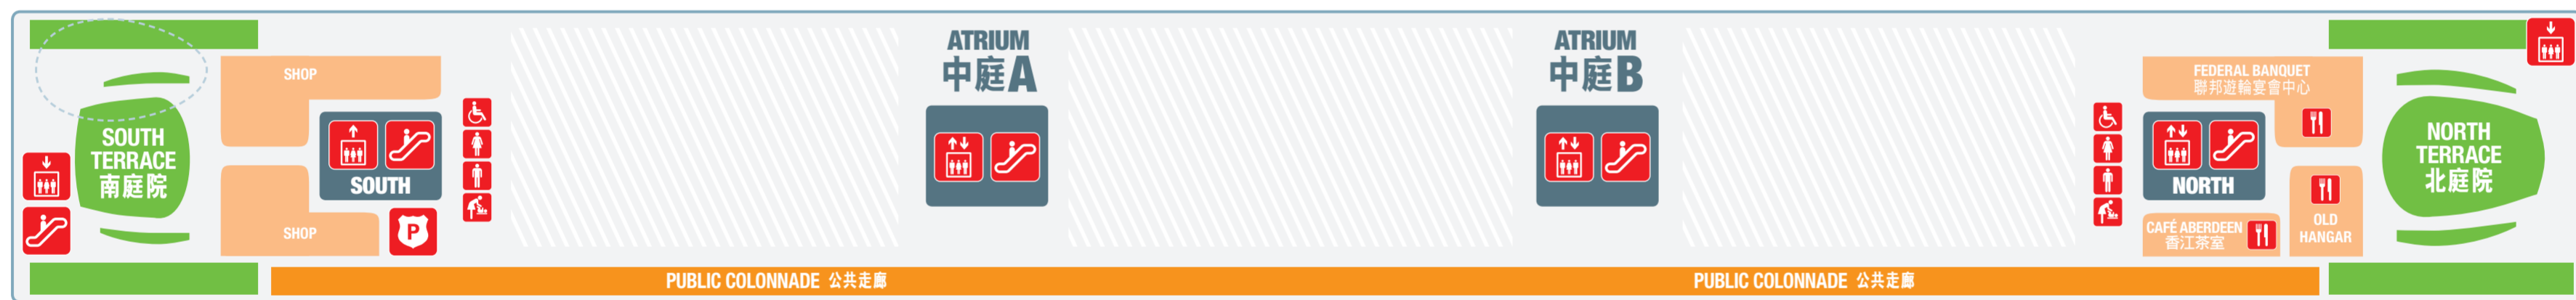

# Kai Tak Cruise Terminal Floor Plan

## 啟德郵輪碼頭行人地圖

R/F  
2/F  
1/F  
G/F

LEGEND	
	PEDESTRIAN WALKWAY 行人通道
	VEHICULAR DRIVEWAY 馬路
	POLICE STATION 警察局

R/F  
KAI TAK CRUISE  
TERMINAL PARK  
啟德郵輪  
碼頭花園

2/F  
SECOND  
FLOOR  
二樓

1/F  
FIRST  
FLOOR  
一樓

G/F  
GROUND  
FLOOR  
地面

MAP IS NOT TO SCALE  
圖並非按照比例繪畫

KWUN TONG 觀塘

KAI TAK RUNWAY PARK PIER  
往啟德跑道公園渡輪碼頭

KWUN TONG/  
KOWLOON BAY  
往觀塘/九龍灣