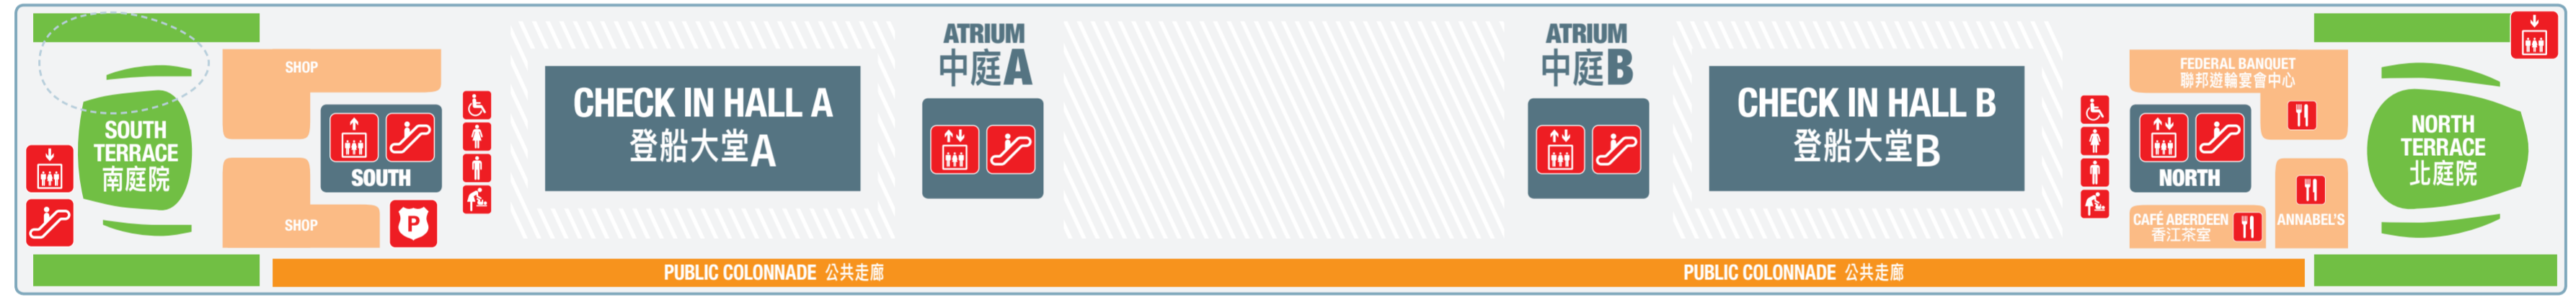

Kai Tak Cruise Terminal Pedestrian Map

啟德郵輪碼頭行人地圖

R/F
2/F
1/F
G/F

LEGEND

- PEDESTRIAN WALKWAY 行人通道
- VEHICULAR DRIVEWAY 馬路
- POLICE STATION 警察局

R/F
KAI TAK CRUISE
TERMINAL PARK
啟德郵輪
碼頭花園

2/F
SECOND
FLOOR
二樓

1/F
FIRST
FLOOR
一樓

G/F
GROUND
FLOOR
地面

MAP IS NOT TO SCALE
圖並非按照比例繪畫

CRUISE
TERMINAL
ENTRANCE
ROUNDABOUT
啟德郵輪碼
頭入口回旋處

KAI TAK RUNWAY PARK PIER
往啟德跑道公園渡輪碼頭

KWUN TONG/
KOWLOON BAY
往觀塘/九龍灣