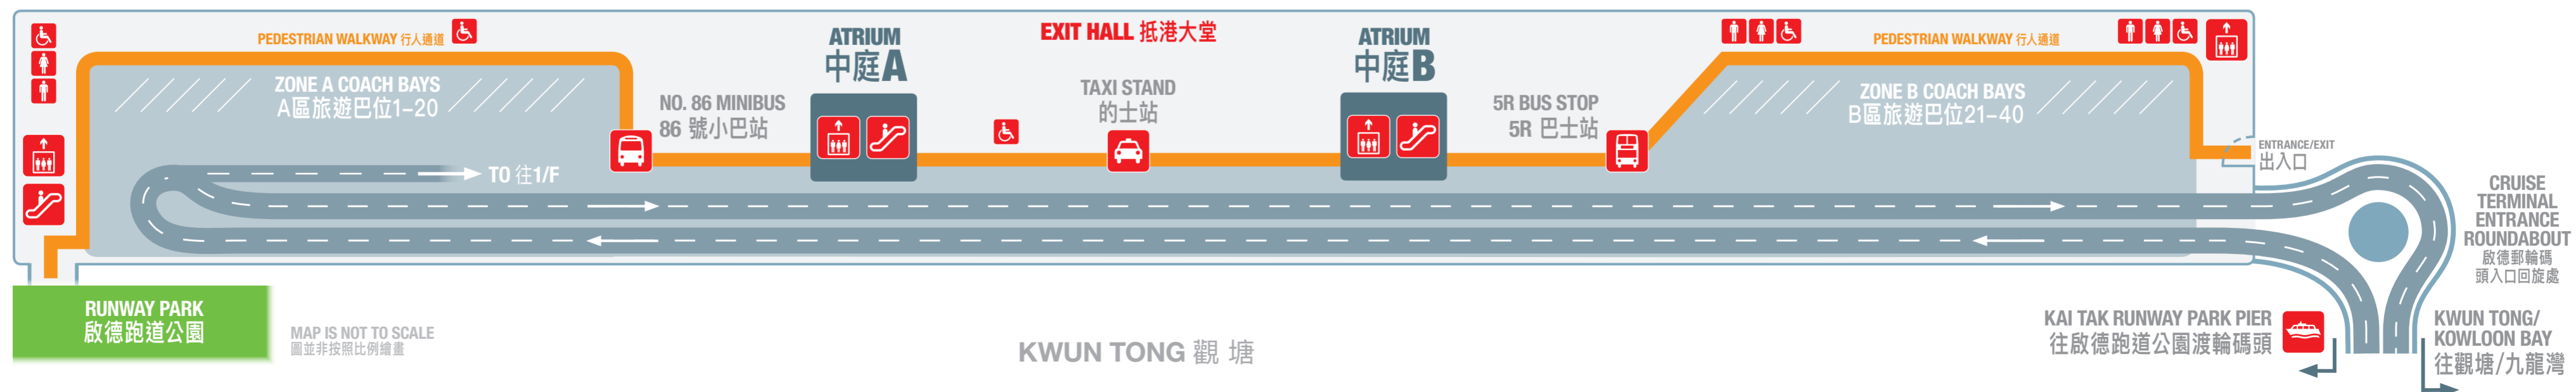

Kai Tak Cruise Terminal Pedestrian Map

啟德郵輪碼頭行人地圖

R/F
2/F
1/F
G/F

LEGEND

- PEDESTRIAN WALKWAY 行人通道
- VEHICULAR DRIVEWAY 馬路
- POLICE STATION 警察局

R/F
KAI TAK CRUISE
TERMINAL PARK
啟德郵輪
碼頭花園

2/F
SECOND
FLOOR
二樓

1/F
FIRST
FLOOR
一樓

G/F
GROUND
FLOOR
地面

MAP IS NOT TO SCALE
圖並非按照比例繪畫

CRUISE
TERMINAL
ENTRANCE
ROUNDABOUT
啟德郵輪碼
頭入口回旋處

KAI TAK RUNWAY PARK PIER
往啟德跑道公園渡輪碼頭

KWUN TONG/
KOWLOON BAY
往觀塘/九龍灣