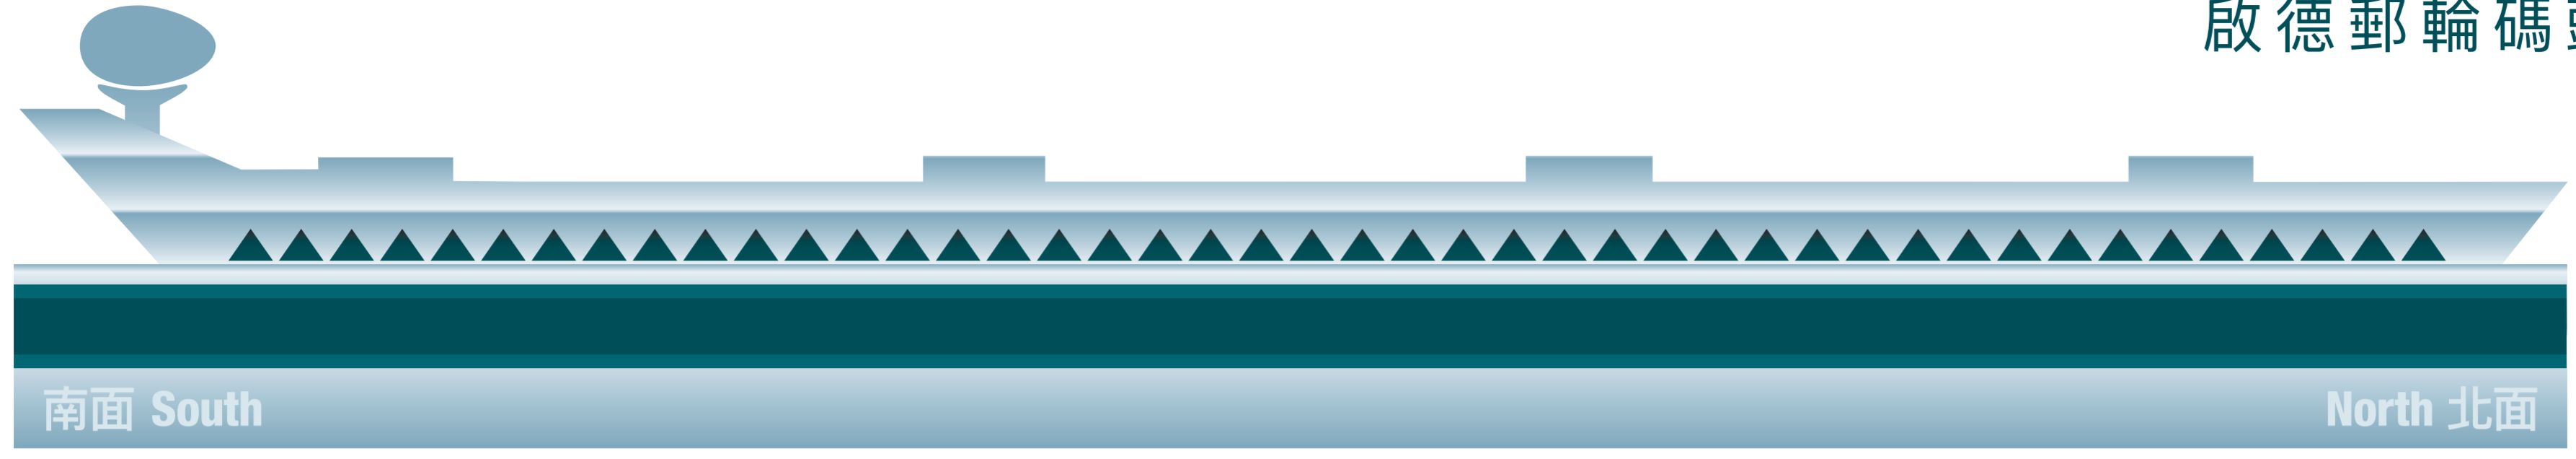

Kai Tak Cruise Terminal Pedestrian Map

啟德郵輪碼頭行人地圖

R/F
2/F
1/F
G/F

LEGEND

- PEDESTRIAN WALKWAY 行人通道
- VEHICULAR DRIVEWAY 馬路
- POLICE STATION 警察局

R/F
KAI TAK CRUISE
TERMINAL PARK
啟德郵輪
碼頭花園

2/F
SECOND
FLOOR
二樓

1/F
FIRST
FLOOR
一樓

G/F
GROUND
FLOOR
地面

MAP IS NOT TO SCALE
圖並非按照比例繪畫

CRUISE
TERMINAL
ENTRANCE
ROUNDABOUT
啟德郵輪碼
頭入口回旋處

KAI TAK RUNWAY PARK PIER
往啟德跑道公園渡輪碼頭

KWUN TONG/
KOWLOON BAY
往觀塘/九龍灣